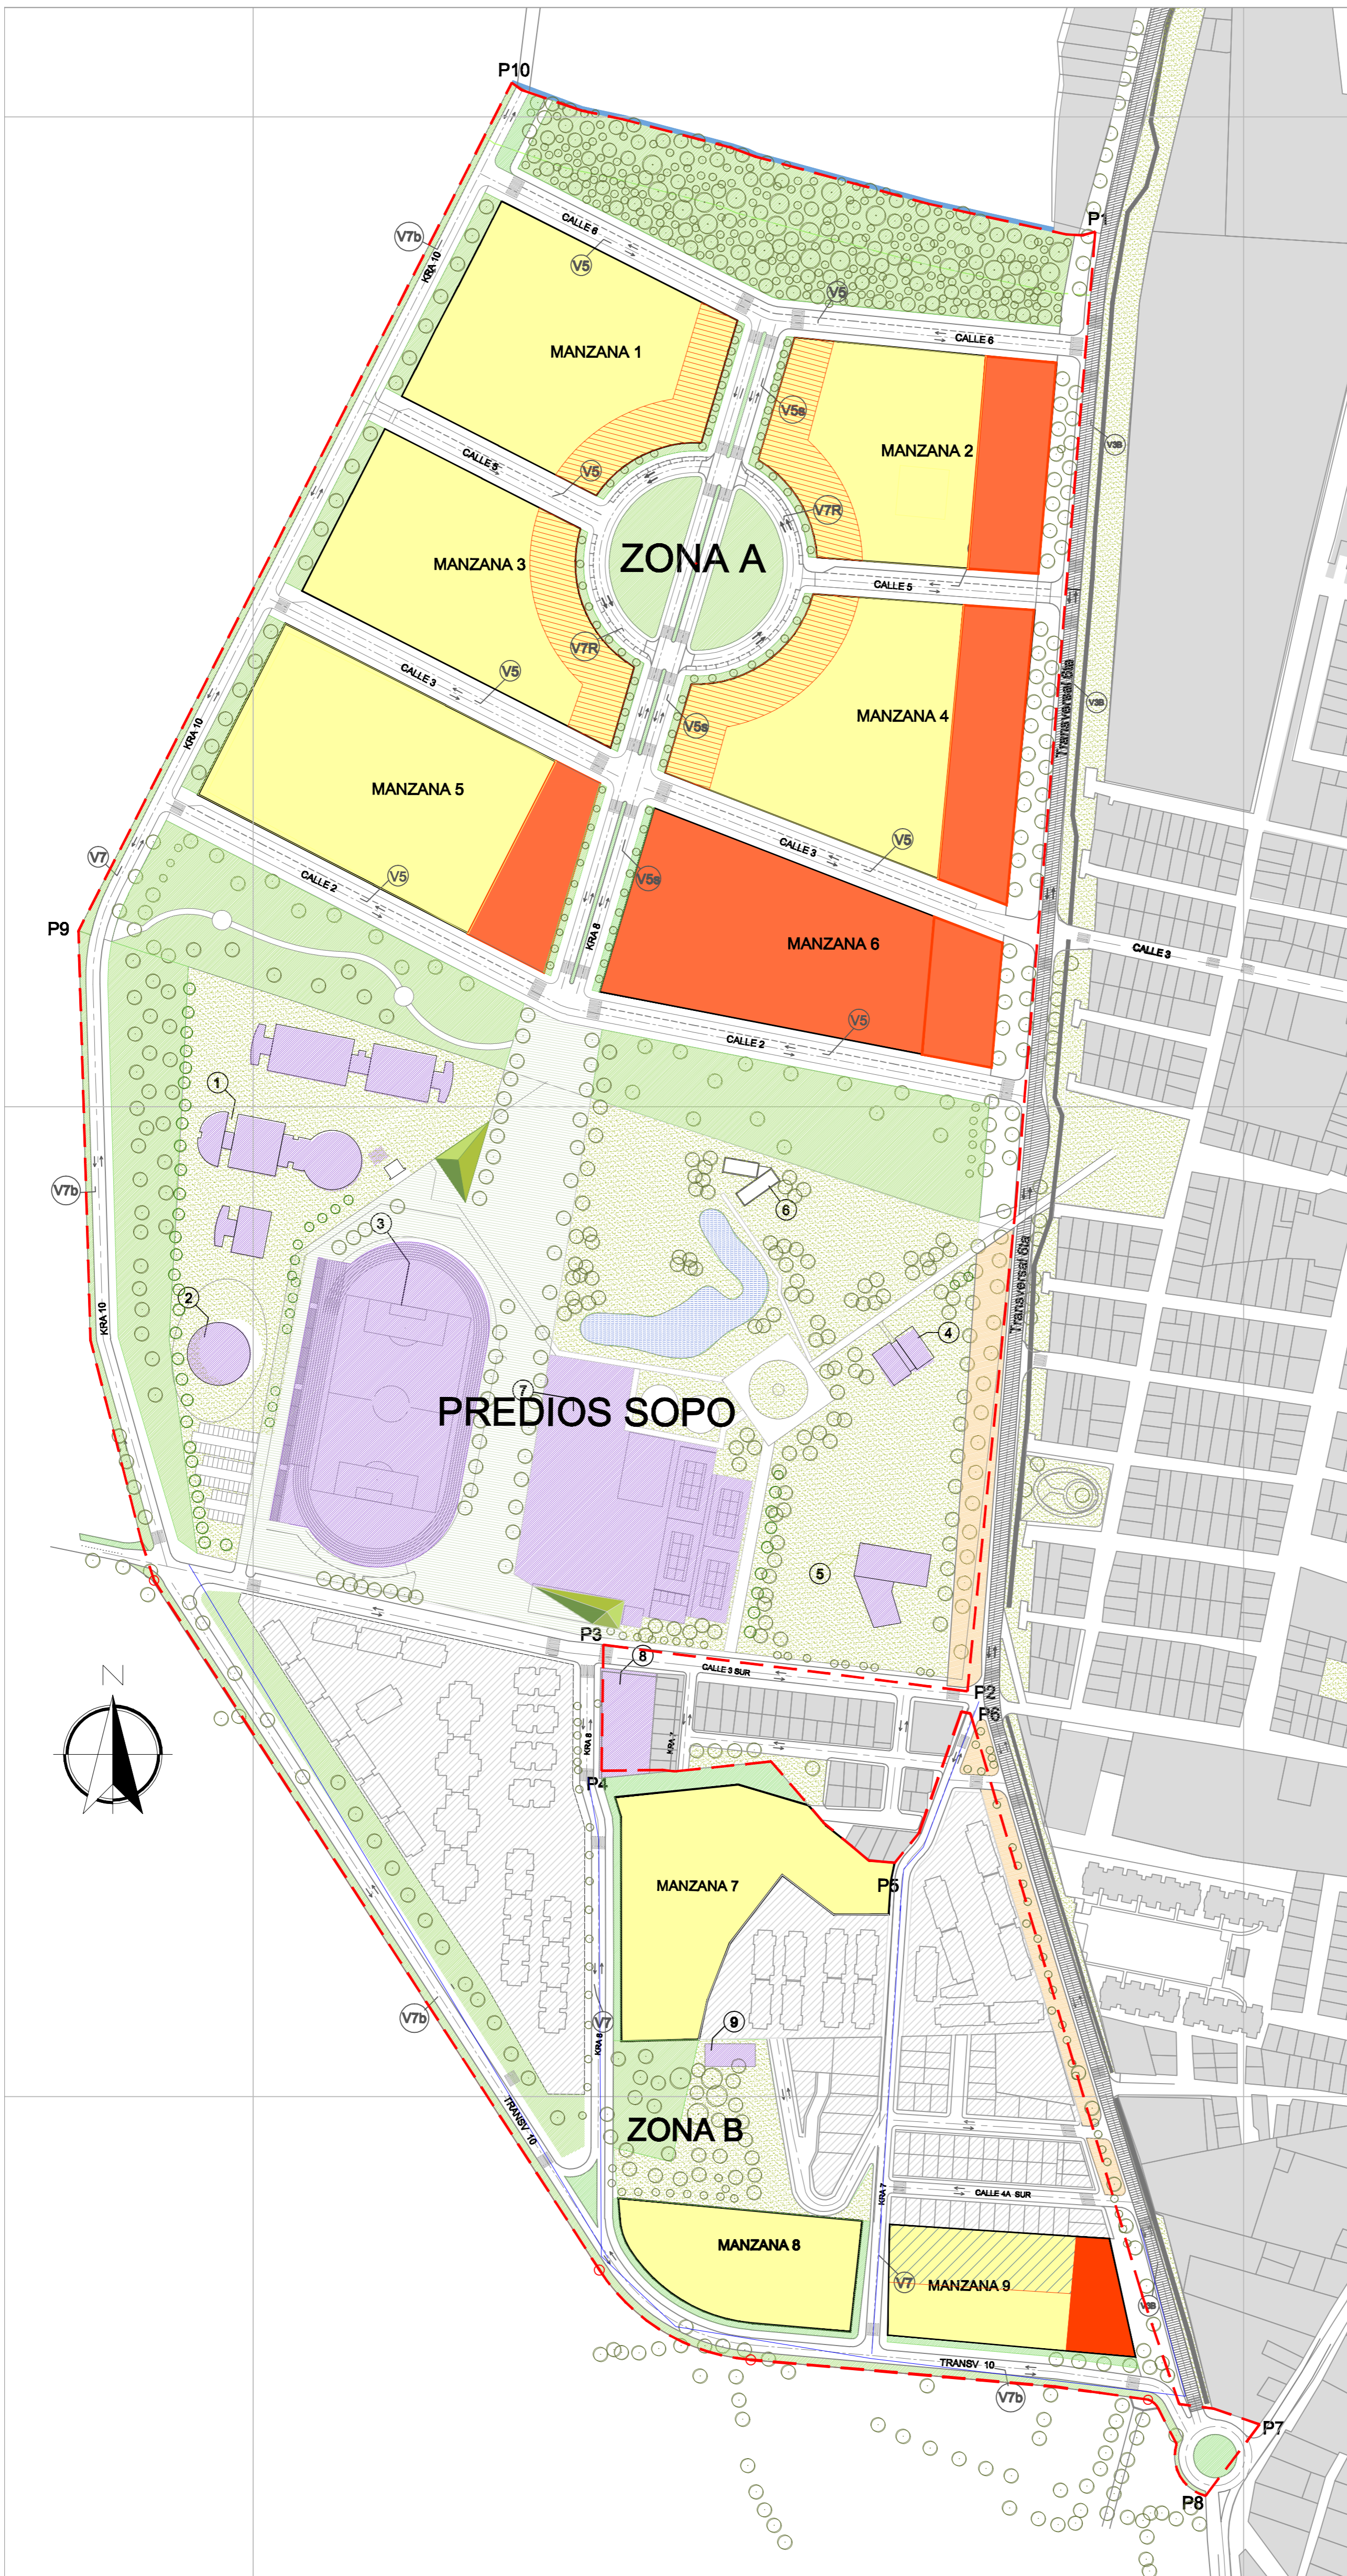

PLAN PARCIAL ZONA DE EXPANSIÓN

MUNICIPIO DE SOPO
CUNDINAMARCA

Convenciones

— Limite Plan Parcial

Leyenda

USOS

- 1. Actividad Múltiple
- 2. Comercio local
- 3. Actividad residencial
- 3. Actividad VIS

Escala y fuente

Fuente: POT 2007 SOPO
Escala: 1:2000 Fecha: Sep 2016

GUILLERMO VARELA ROMERO
ALCALDE (D)

JUAN GUILLERMO VELANDIA R.
SECRETARIO PLANEACIÓN

Proyecto:
Ajuste al plan parcial de la zona de expansión Urbana de sopo aprobado mediante decreto 080 de 2005.